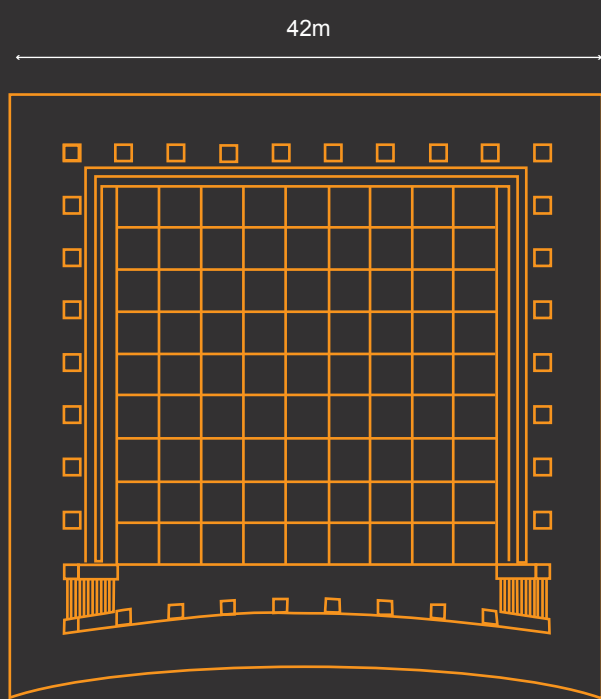

Centro Nacional de Exposições

CLAUSTRO

ESPAÇO

Espaço nobre, requintado e de amplas dimensões, o Claustro, beneficia de uma impressionante decoração em madeira, adaptando-se assim a todo o tipo de eventos tais como; eventos culturais, conferências, reuniões empresariais, festas, serviços de catering e exposições. É um espaço versátil pois permite a decoração total do espaço à medida das necessidades de cada evento. A sua arquitetura apresenta-se em quadrilátero, possuindo uma ampla área de 1.200m² e de área central entre colunas 900m², com capacidade até 1.000 pessoas.

LOCALIZAÇÃO

- NAVES** (6.400m² x2) **E EXTERIOR** (11ha)
- HALL E FOYER** (1.250m²)
- AUDITÓRIO** (1.250m²)
- CLAUSTRO** (1.200m²)
- S. TEJO** (100m²) **E ESTÚDIO** (95m²)
- S. RIBATEJO** (670m²) **E SCALABIS** (240m²)

MEDIDAS

COLONAS