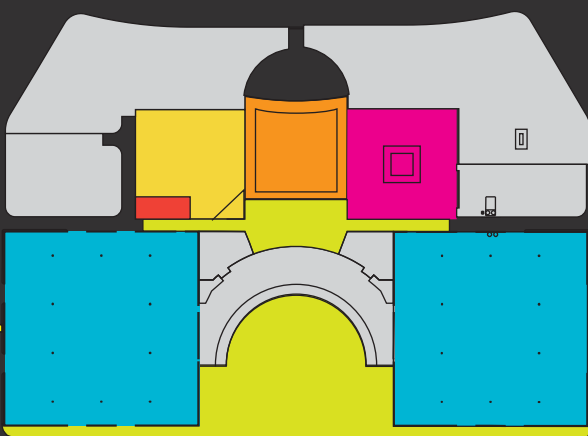

Centro Nacional de Exposições

CLAUSTRO

ESPAÇO

Espaço nobre, requintado e de amplas dimensões, o Claustro, beneficia de uma impressionante decoração em madeira, adaptando-se assim a todo o tipo de eventos tais como; eventos culturais, conferências, reuniões empresariais, festas, serviços de catering e exposições. É um espaço versátil pois permite a decoração total do espaço à medida das necessidades de cada evento. A sua arquitetura apresenta-se em quadrilátero, possuindo uma ampla área de 1.200m² e de área central entre colunas 900m², com capacidade até 1.000 pessoas.

LOCALIZAÇÃO

- NAVES** (6.400m² x2) **E EXTERIOR** (11ha)
- HALL E FOYER** (1.250m²)
- AUDITÓRIO** (1.250m²)
- CLAUSTRO** (1.200m²)
- S. TEJO** (100m²) **E ESTÚDIO** (95m²)
- S. RIBATEJO** (670m²) **E SCALABIS** (240m²)

MEDIDAS

COLONAS