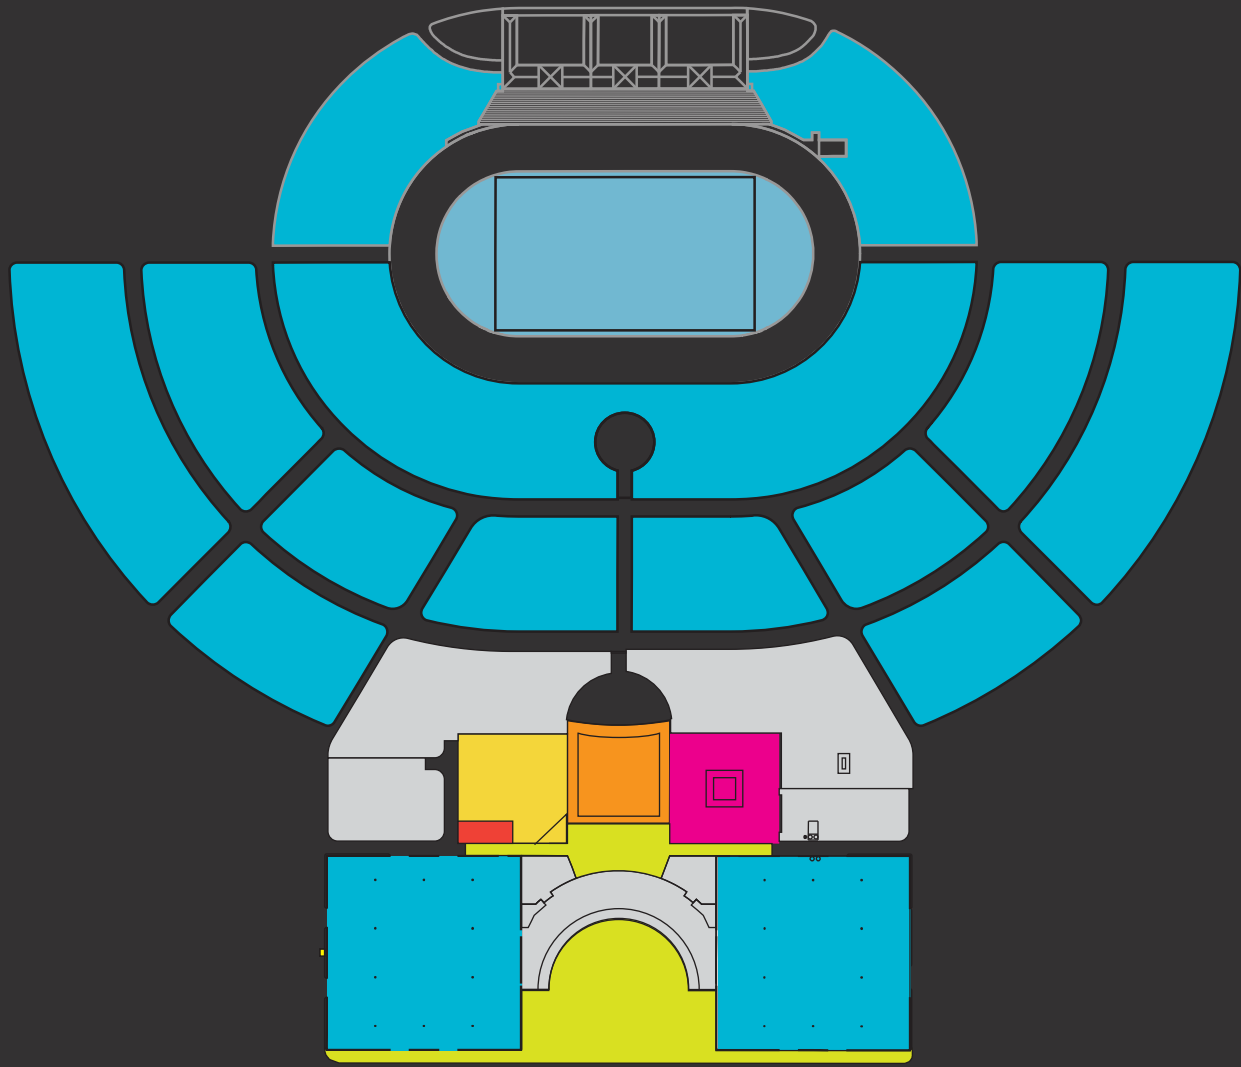

O Parque Exterior conta uma vasta área relvada de 11 hectares completada, uma bancada de 4.000 lugares, 3 salas de apoio com uma área de 300m², 2 parques de estacionamento com capacidade para 3000 lugares e diversos jardins exteriores que têm como cenários agradáveis vários espaços verdes e multifuncionais.

No seu espaço interior o CNEMA dispõe de dois pavilhões (Naves de Exposição) com uma área total de 6.400m² cada. A sua dimensão (300 módulos de 3x3), possibilita uma grande diversidade na utilização do espaço, permitindo assim a realização de grandes eventos, como feiras, congressos e serviços de catering. Possui capacidade até 5.000 pessoas sentadas e para serviços de catering tem uma capacidade de 3.000 pessoas sentadas.

LOCALIZAÇÃO

- NAVES (6.400m² x2) E EXTERIOR (11ha)
- HALL E FOYER (1.250m²)
- AUDITÓRIO (1.250m²)
- CLAUSTRO (1.200m²)
- S. TEJO (100m²) E ESTÚDIO (95m²)
- S. RIBATEJO (670m²) E SCALABIS (240m²)

MEDIDAS NAVES

NAVE A

NAVE B