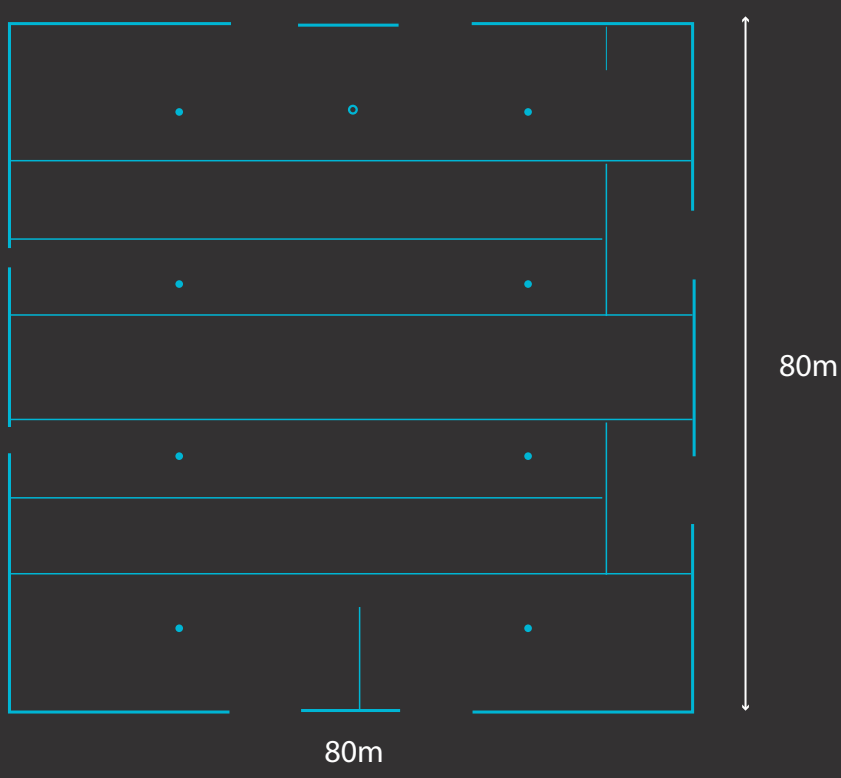

MEDIDAS NAVES

NAVE A