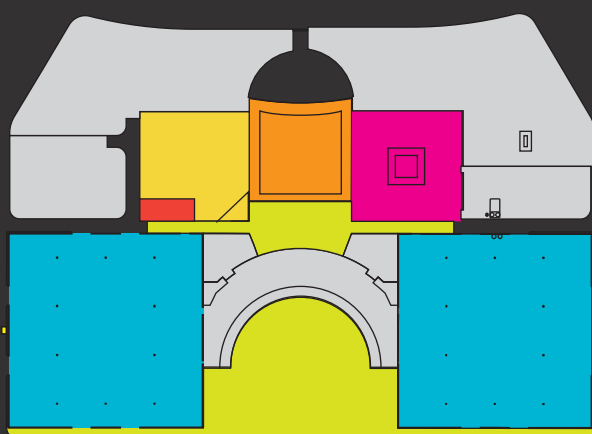

LOCALIZAÇÃO