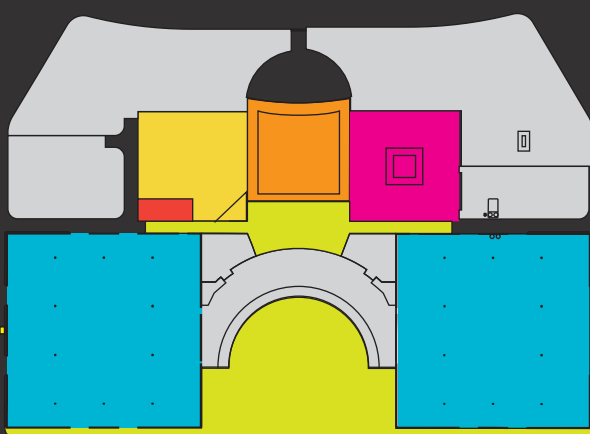

LOCALIZAÇÃO