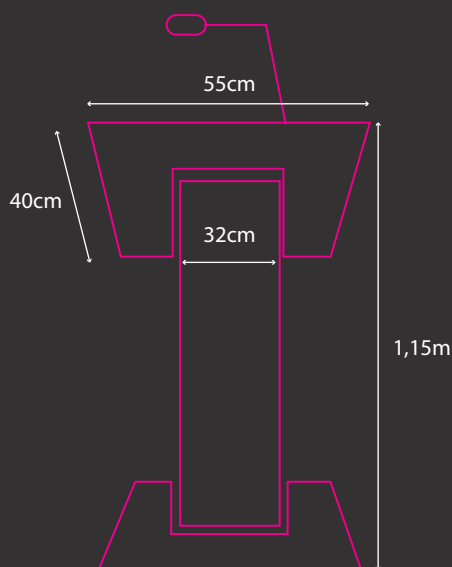

Centro Nacional de Exposições

SALA RIBATEJO

ESPAÇO

Com capacidade para 300 lugares, a Sala Ribatejo é um espaço moderno e polivalente, ideal para realizar apresentações de produtos ou marcas, reuniões da sua empresa, entre outros. A sala foi equipada com duas telas suspensas, uma mesa de som Yamaha, 4 microfones Shure, sistema de som DAP, 2 Projectores Panasonic e um sofisticado sistema de iluminação para criar o cenário perfeito para o seu evento.

SOM

- Sistema de som DAP
- 2 microfones mesa SHURE
- 2 microfones de mão SHURE
- Mesa de som YAMAHA

IMAGEM

- Projecção 4x3 frontal – 2 telas
- Projector Panasonic Fx 530 – 5000 ANSI
- 2 projectores

LOCALIZAÇÃO

- NAVES (6.400m² x2) E EXTERIOR (11ha)
- HALL E FOYER (1.250m²)
- AUDITÓRIO (1.250m²)
- CLAUSTRO (1.200m²)
- S. TEJO (100m²) E ESTÚDIO (95m²)
- S. RIBATEJO (670m²) E SCALABIS (240m²)

MEDIDAS

PÚLPITO