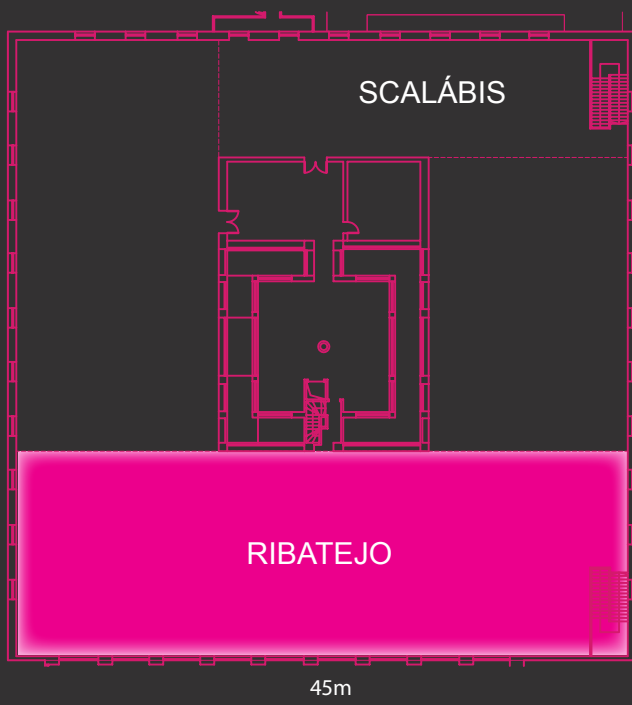

## ESPAÇO

Com capacidade para 300 lugares, a Sala Ribatejo é um espaço moderno e polivalente, ideal para realizar apresentações de produtos ou marcas, reuniões da sua empresa, entre outros. A sala foi equipada com duas telas suspensas, uma mesa de som Yamaha, 4 microfones Shure, sistema de som DAP, 2 Projectores Panasonic e um sofisticado sistema de iluminação para criar o cenário perfeito para o seu evento.

## SOM

- Sistema de som DAP
- 2 microfones mesa SHURE
- 2 microfones de mão SHURE
- Mesa de som YAMAHA

## IMAGEM

- Projecção 4x3 frontal – 2 telas
- Projector Panasonic Fx 530 – 5000 ANSI
- 2 projectores

## MEDIDAS